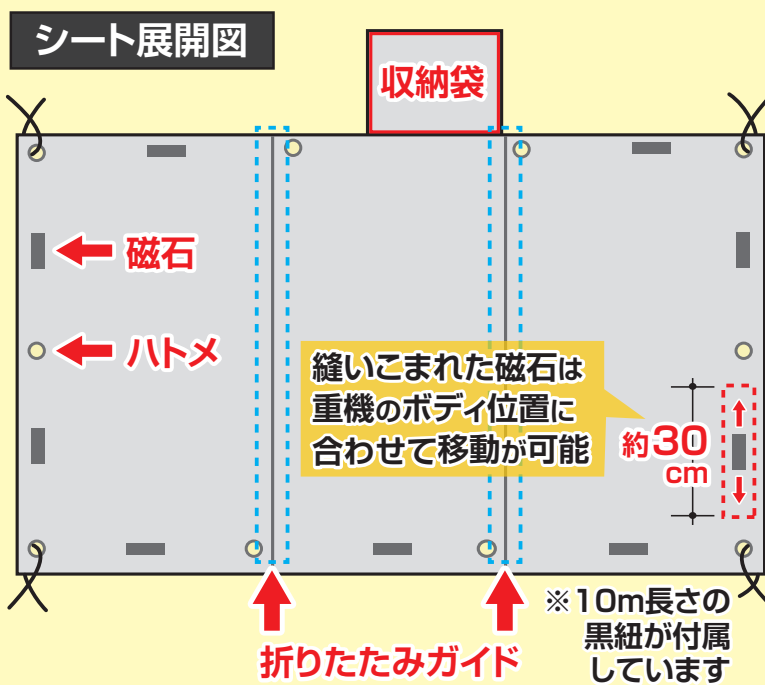

【建機カバ一かけまるの注意事項】

※磁力が強いので、取付の際ボディに強く当たらないように注意してください。
※磁石によるボディへの損傷について、損害補償は一切負いかねます。

FSPシート
商標登録第5725953号

FSPシート®とは、
【Flexible】柔軟な
【Scattering】飛散・まき散らす
【Prevention】防止する

製造元

フジ・チーテック株式会社

〒419-0205 静岡県富士市天間1020-5

●TEL:0545-32-8101 ●FAX:0545-32-8102

●E-mail: info@fuji-chitec.co.jp ●URL: http://fuji-chitec.co.jp

お問合せは・・・